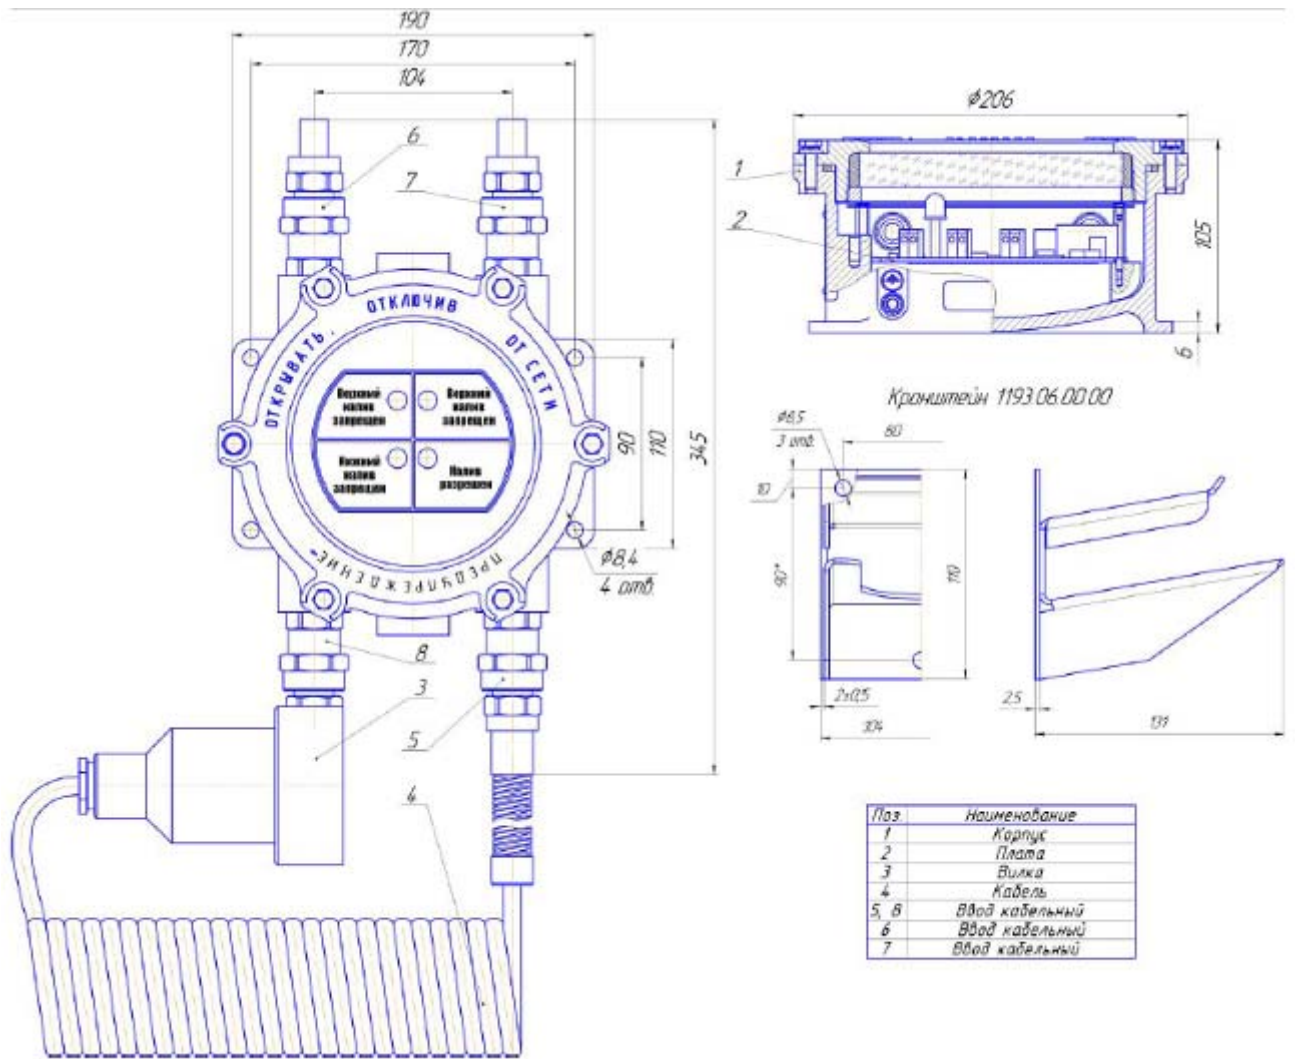

Габаритные и присоединительные размеры

Монитор налива МН-01Ех

Монитор налива МН-02Ех