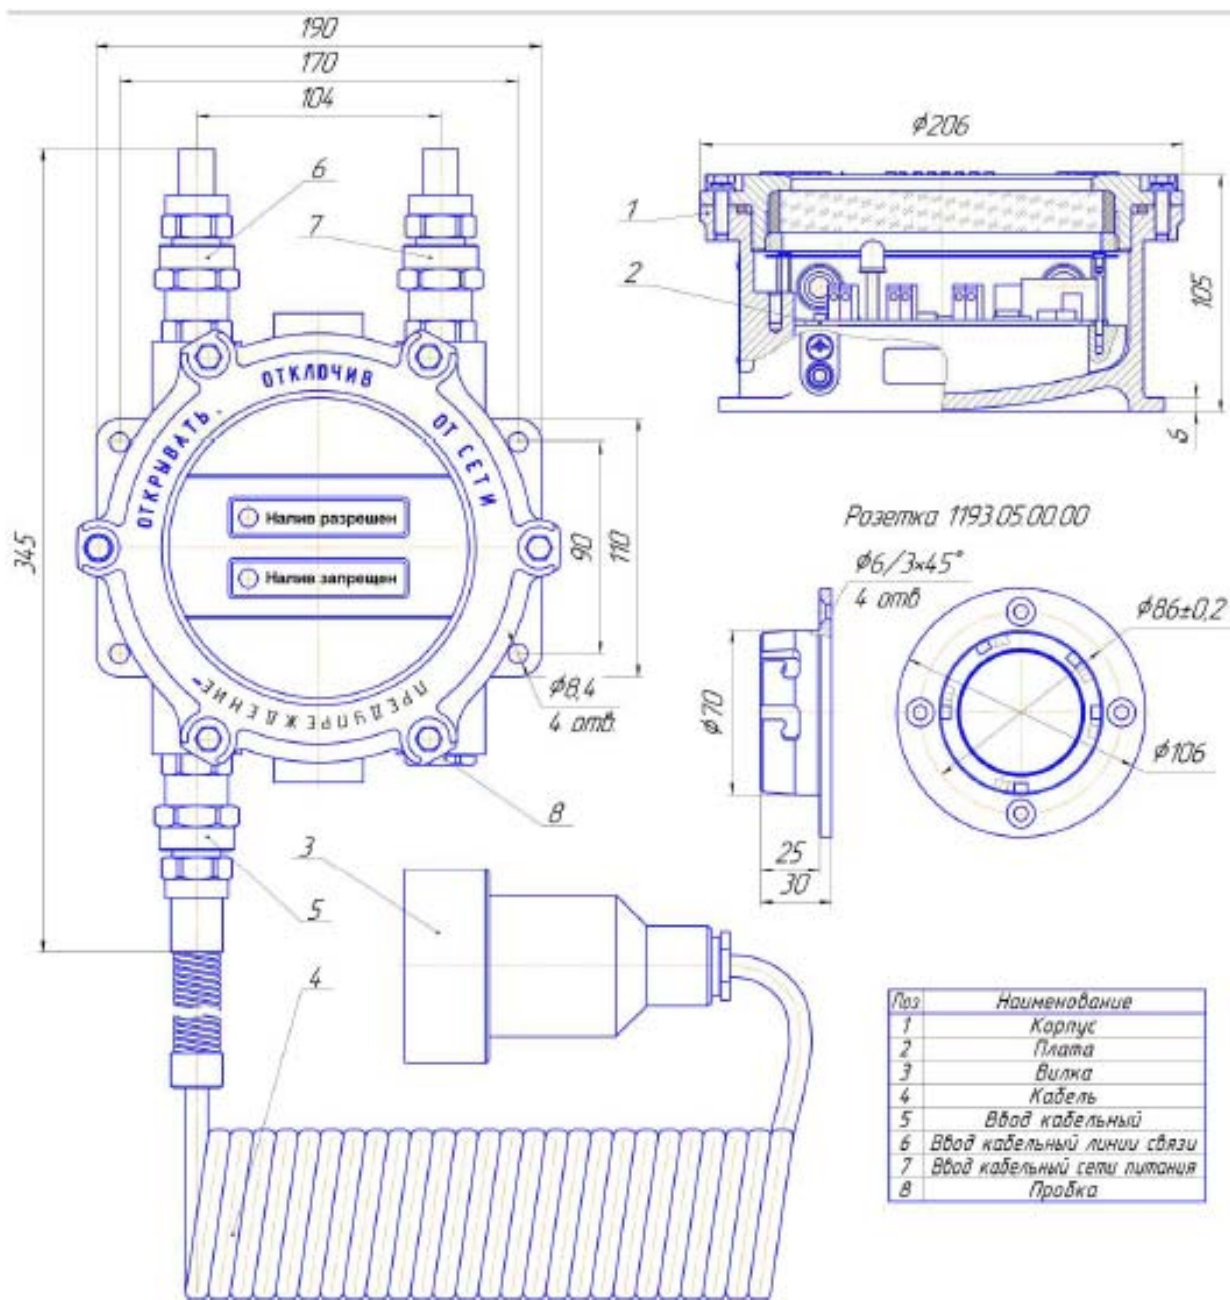

Габаритные и присоединительные размеры

Монитор налива МН-01Ех

Монитор налива МН-02Ех