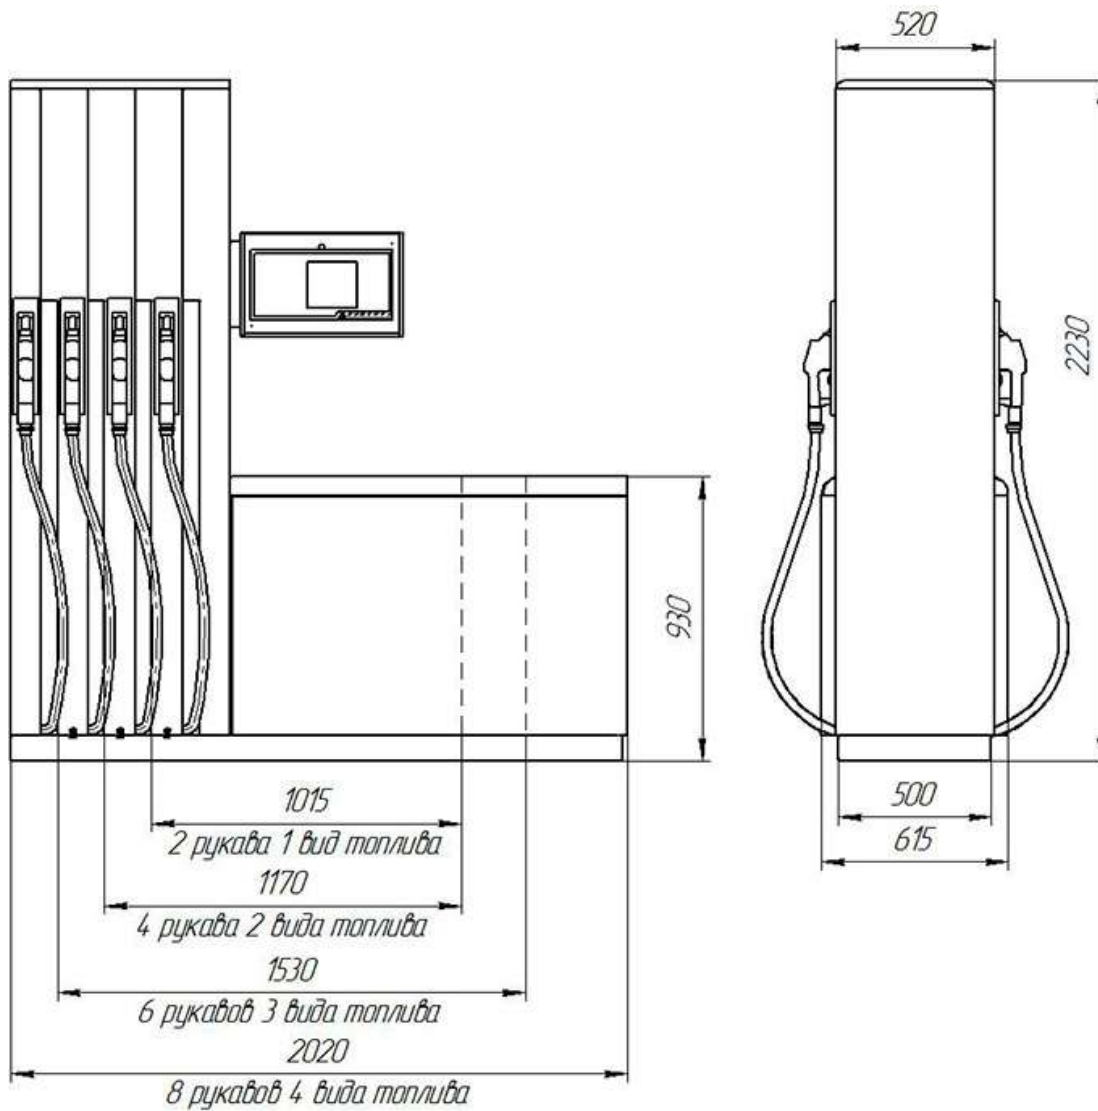

# Габаритные размеры ТРК "Ливенка" серии СТАНДАРТ (без тары):

Габаритные размеры ТРК "Ливенка" напорного типа с подвесной системой крепления рукавов раздаточных

**Габаритные размеры ТРК "Ливенка" напорного типа с механизмом возврата рукавов**