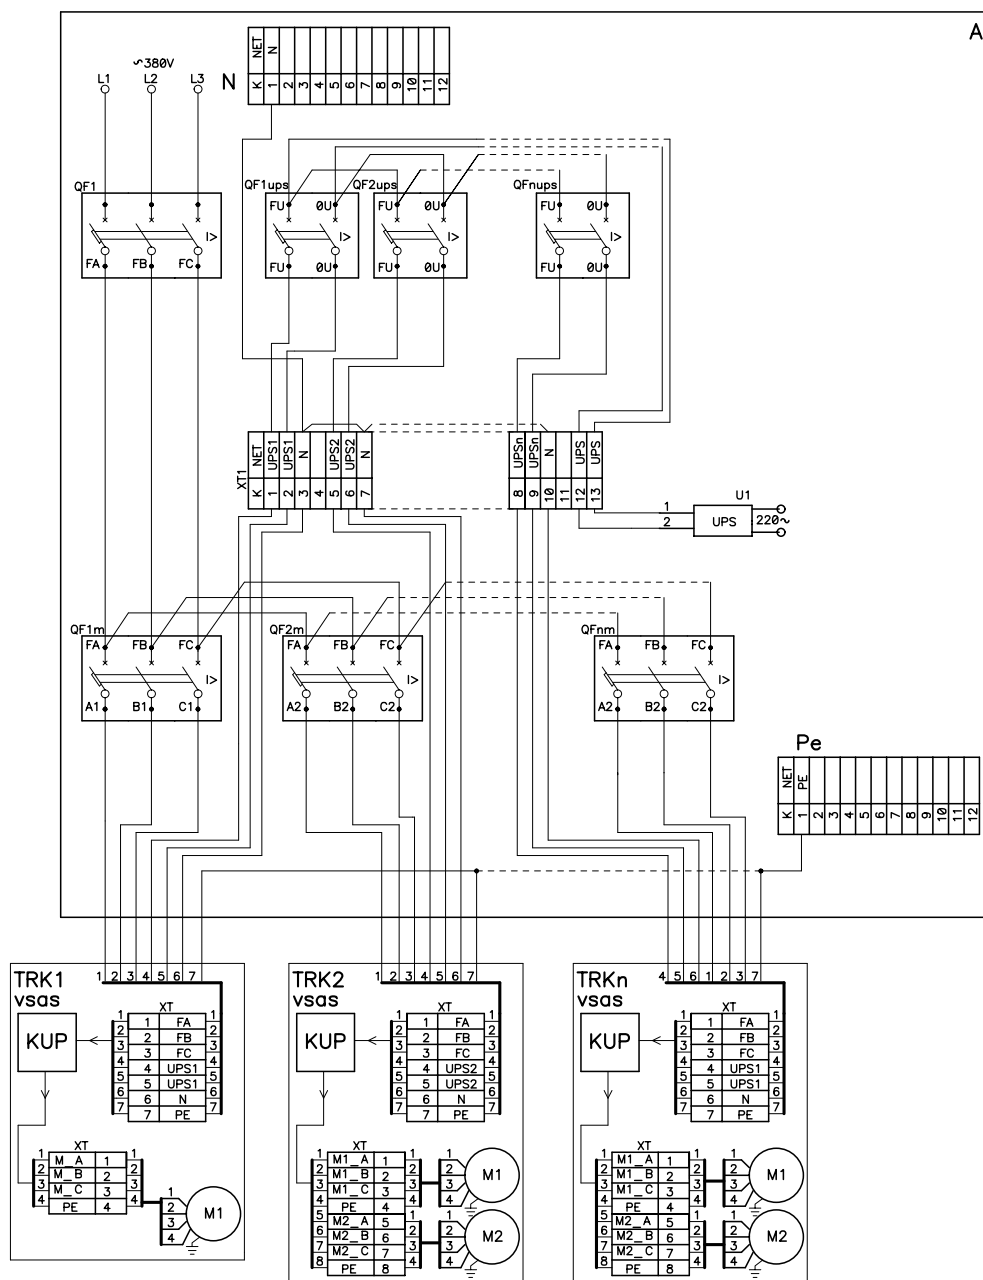

Схема электрическая общая шкафа электрического для подключения одно- двух постовых ТРК со всасывающей системой подачи топлива и встроенными электронасосами.

Позиц. Обозн.	Наименование	Кол-во
A	Шкаф электрический	1
QF1	Выключатель автоматический трехполюсный	1
QF1ups - QFnups	Выключатели автоматические двухполюсные для подачи напряжения от источника бесперебойного питания (UPS) на контроллер КУП.	по кол-ву ТРК
U1	Источник бесперебойного питания (UPS)	1
XT1	Клеммник	в зав-ти от кол-ва ТРК
QF1m – QFnm	Выключатели автоматические трехполюсные для подачи трехфазного питания на двигатель ТРК.	по кол-ву ТРК
TRK1-TRKn	Топливораздаточные колонки со всасывающей системой подачи топлива.	
M1, M2	Электродвигатели	по кол-ву видов топлива